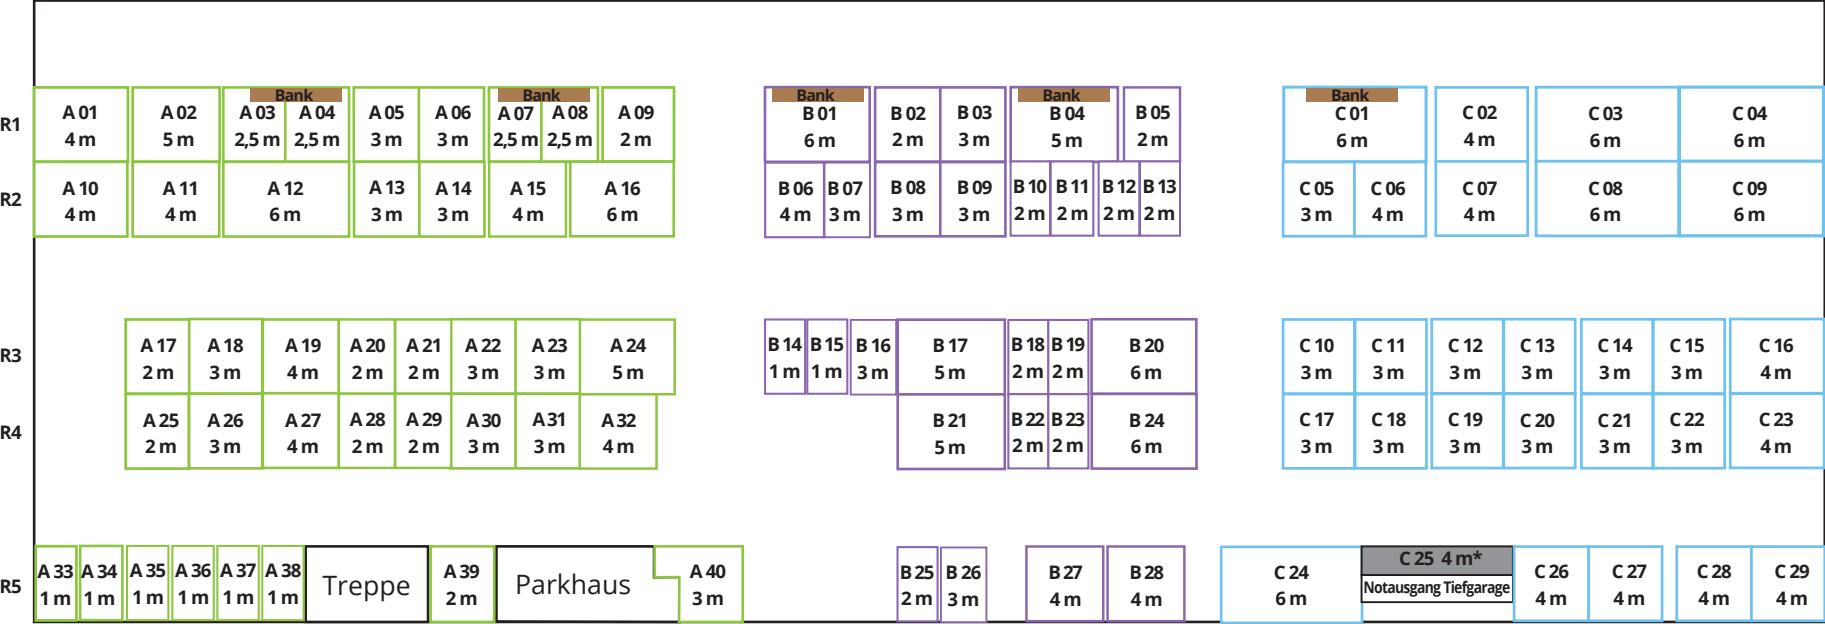

Flohmarkt Marie-Jonas-Platz - Standplan

Ladengeschäfte

A

B

C

R = Reihe

A

B

* 4 Standmeter = 5 m x 1,50 m

C

← Einfahrt Parkhaus

Kümmellstraße

Eppendorfer Landstraße →